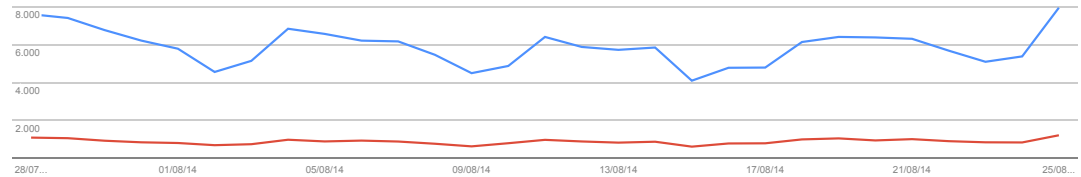

Altre risorse

Query di ricerca

Query più frequenti

Pagine principali

Filtri

Web

28/lug/2014

al

28/ago/2014

Query 5.443	Impressioni 170.745 60.300 valori visualizzati	Clic 25.289 5.737 valori visualizzati
-----------------------	---	--

Scarica questa tabella

Scarica i dati del grafico

Di base

Con modifica