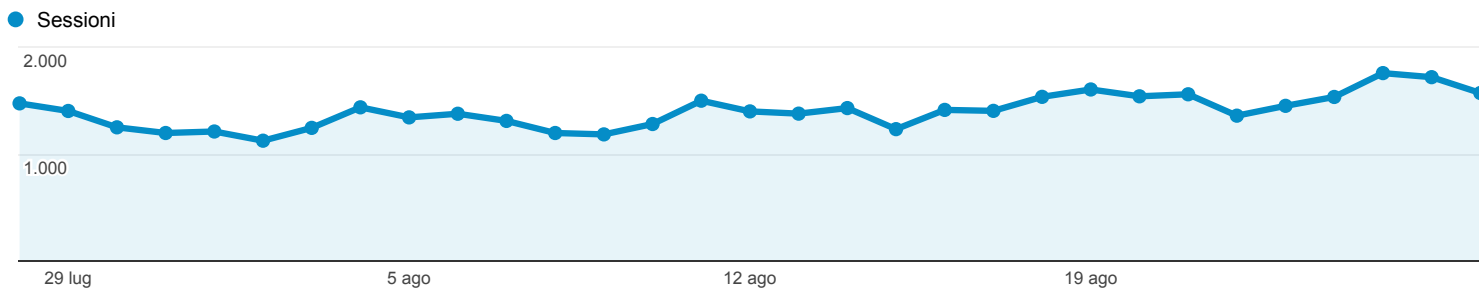

# Panoramica del pubblico

Tutte le sessioni  
100,00%

+ Aggiungi segmento

## Panoramica

Sessioni  
**43.419**

Utenti  
**35.648**

Visualizzazioni di pagina  
**117.368**

Pagine/sessione  
**2,70**

Durata sessione media  
**00:02:09**

Frequenza di rimbalzo  
**61,69%**

% nuove sessioni  
**73,53%**