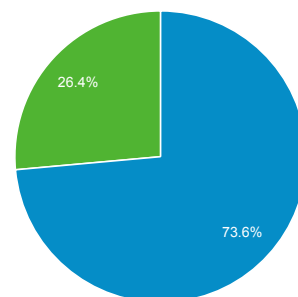

## Panoramica

Sessioni  
**43.419**

Utenti  
**35.648**

Visualizzazioni di pagina  
**117.368**

Pagine/sessione  
**2,70**

Durata sessione media  
**00:02:09**

Frequenza di rimbalzo  
**61,69%**

% nuove sessioni  
**73,53%**

New Visitor Returning Visitor

Lingua	Sessioni	% Sessioni
1. it-it	24.694	56,87%
2. it	15.134	34,86%
3. en	1.549	3,57%
4. en-us	1.019	2,35%
5. c	127	0,29%
6. de	105	0,24%
7. en-gb	99	0,23%
8. de-de	98	0,23%
9. nl-nl	94	0,22%
10. fr-fr	93	0,21%